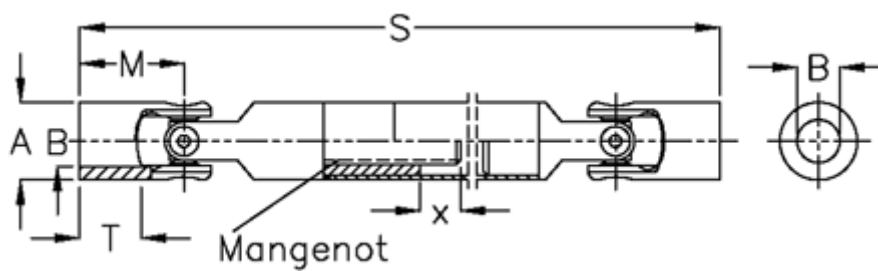

Varenummer: 076631002  
Beskrivelse: Krydsled med udtræk 0.663.100.002  
S=505 X=100 Boring 40H7, nåleleje

## Mål

A	= 63
B H7	= 40
M	= 83
Mangenot	= 6x36x42
MD max. Nm	= 250
s	= 505
T	= 50
x	= 100